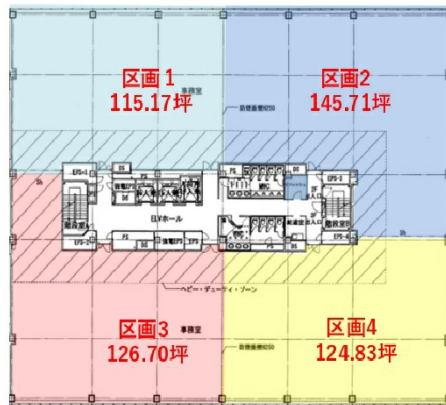

IXINAL門前仲町 2階115.17坪

東京都江東区福住2-5-4

物件MAP

賃貸条件	
坪数	115.17坪
階数	2階（区画1）
入居可能日	
ビル情報	
所在地	東京都江東区福住2-5-4
最寄り駅	東京メトロ東西線 門前仲町駅 徒歩8分 東京メトロ半蔵門線 清澄白河駅 徒歩10分 都営大江戸線 門前仲町駅 徒歩8分
エリア	門前仲町・木場・東陽町エリア
竣工	2009年10月
耐震	新耐震基準
階数	地上5階
用途	事務所
構造	S造
設備情報	
エレベーター	3基
空調	個別空調
OAフロア	OAフロア
基準階天井高	2,800mm
光ファイバー	有り
トイレ	男女別・室外
セキュリティ	有り
駐車場	有り