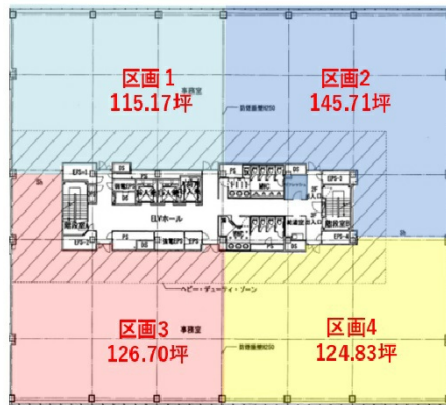

# IXINAL門前仲町 2階115.17坪

東京都江東区福住2-5-4

物件MAP

| 賃貸条件  |         |
|-------|---------|
| 坪数    | 115.17坪 |
| 階数    | 2階（区画1） |
| 入居可能日 |         |

| ビル情報 |   |
|------|---|
| 所在地  | 東京都江東区福住2-5-4   |
| 最寄り駅 | 東京メトロ東西線 門前仲町駅 徒歩8分<br>東京メトロ半蔵門線 清澄白河駅 徒歩10分<br>都営大江戸線 門前仲町駅 徒歩8分 |
| エリア  | 門前仲町・木場・東陽町エリア  |
| 竣工   | 2009年10月  |
| 耐震   | 新耐震基準   |
| 階数   | 地上5階  |
| 用途   | 事務所   |
| 構造   | S造  |

| 設備情報   |         |
|--------|---------|
| エレベーター | 3基      |
| 空調     | 個別空調    |
| OAフロア  | OAフロア   |
| 基準階天井高 | 2,800mm |
| 光ファイバー | 有り      |
| トイレ    | 男女別・室外  |
| セキュリティ | 有り      |
| 駐車場    | 有り      |

事務所移転の簡単検索サイト

Quick Service

クイックサービス

IXINAL門前仲町 2階115.17坪 東京都江東区福住2-5-4

門前仲町・木場・東陽町エリア（ビルID：0037908）の賃貸オフィス

貸事務所・レンタルオフィス・オフィス移転ならQuickService

物件詳細はこちらから

0120-55-2620