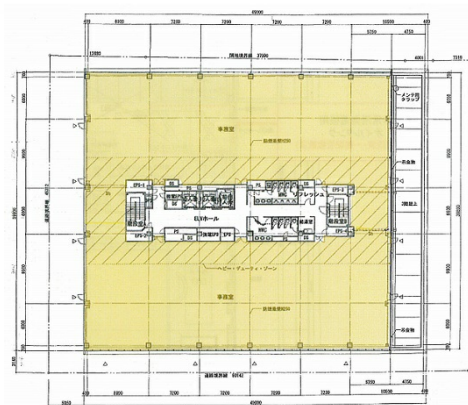

# IXINAL門前仲町 4階450.41坪

東京都江東区福住2-5-4

## 物件MAP

賃貸条件	
坪数	450.41坪
階数	4階
入居可能日	
ビル情報	
所在地	東京都江東区福住2-5-4
最寄り駅	東京メトロ東西線 門前仲町駅 徒歩8分 東京メトロ半蔵門線 清澄白河駅 徒歩10分 都営大江戸線 門前仲町駅 徒歩8分
エリア	門前仲町・木場・東陽町エリア
竣工	2009年10月
耐震	新耐震基準
階数	地上5階
用途	事務所
構造	S造
設備情報	
エレベーター	3基
空調	個別空調
OAフロア	OAフロア
基準階天井高	2,800mm
光ファイバー	有り
トイレ	男女別・室外
セキュリティ	有り
駐車場	有り