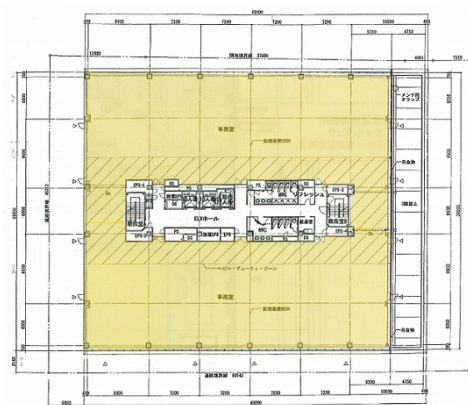

IXINAL門前仲町 4階450.41坪

東京都江東区福住2-5-4

物件MAP

賃貸条件	
坪数	450.41坪
階数	4階
入居可能日	
ビル情報	
所在地	東京都江東区福住2-5-4
最寄り駅	東京メトロ東西線 門前仲町駅 徒歩8分 東京メトロ半蔵門線 清澄白河駅 徒歩10分 都営大江戸線 門前仲町駅 徒歩8分
エリア	門前仲町・木場・東陽町エリア
竣工	2009年10月
耐震	新耐震基準
階数	地上5階
用途	事務所
構造	S造
設備情報	
エレベーター	3基
空調	個別空調
OAフロア	OAフロア
基準階天井高	2,800mm
光ファイバー	有り
トイレ	男女別・室外
セキュリティ	有り
駐車場	有り

事務所移転の簡単検索サイト

Quick Service

クイックサービス

IXINAL門前仲町 4階450.41坪 東京都江東区福住2-5-4

門前仲町・木場・東陽町エリア (ビルID: 0037908) の賃貸オフィス

貸事務所・レンタルオフィス・オフィス移転なら**QuickService**

物件詳細はこちらから

0120-55-2620