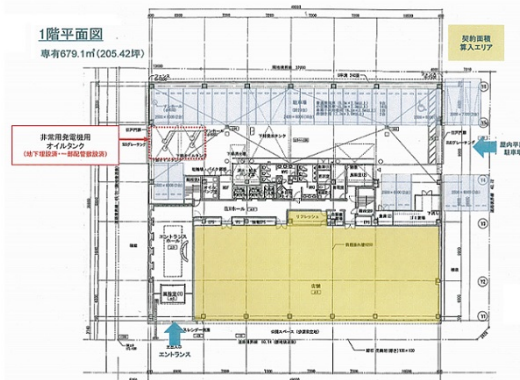

IXINAL門前仲町 1階205.43坪

東京都江東区福住2-5-4

物件MAP

賃貸条件	
坪数	205.43坪
階数	1階
入居可能日	

ビル情報	
所在地	東京都江東区福住2-5-4
最寄り駅	東京メトロ東西線 門前仲町駅 徒歩8分 東京メトロ半蔵門線 清澄白河駅 徒歩10分 都営大江戸線 門前仲町駅 徒歩8分
エリア	門前仲町・木場・東陽町エリア
竣工	2009年10月
耐震	新耐震基準
階数	地上5階
用途	事務所
構造	S造

設備情報	
エレベーター	3基
空調	個別空調
OAフロア	OAフロア
基準階天井高	2,800mm
光ファイバー	有り
トイレ	男女別・室外
セキュリティ	有り
駐車場	有り