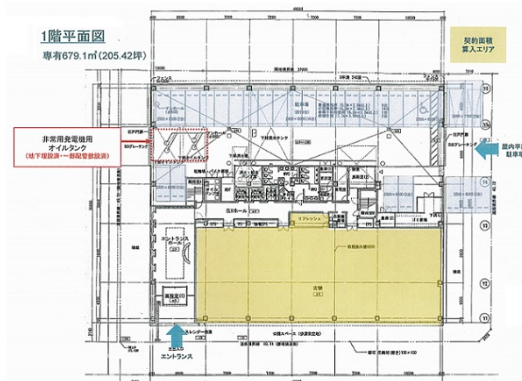

# IXINAL門前仲町 1階205.43坪

東京都江東区福住2-5-4

## 物件MAP

| 賃貸条件  |         |
|-------|---------|
| 坪数    | 205.43坪 |
| 階数    | 1階      |
| 入居可能日 |         |

| ビル情報 |   |
|------|---|
| 所在地  | 東京都江東区福住2-5-4   |
| 最寄り駅 | 東京メトロ東西線 門前仲町駅 徒歩8分<br>東京メトロ半蔵門線 清澄白河駅 徒歩10分<br>都営大江戸線 門前仲町駅 徒歩8分 |
| エリア  | 門前仲町・木場・東陽町エリア  |
| 竣工   | 2009年10月  |
| 耐震   | 新耐震基準   |
| 階数   | 地上5階  |
| 用途   | 事務所   |
| 構造   | S造  |

| 設備情報   |         |
|--------|---------|
| エレベーター | 3基      |
| 空調     | 個別空調    |
| OAフロア  | OAフロア   |
| 基準階天井高 | 2,800mm |
| 光ファイバー | 有り      |
| トイレ    | 男女別・室外  |
| セキュリティ | 有り      |
| 駐車場    | 有り      |