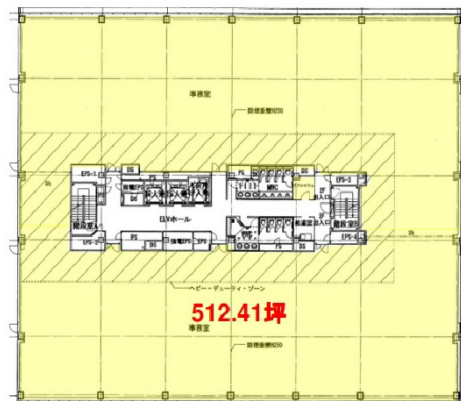

IXINAL門前仲町 1階2320.67坪

東京都江東区福住2-5-4

物件MAP

賃貸条件	
坪数	2320.67坪
階数	1階
入居可能日	
ビル情報	
所在地	東京都江東区福住2-5-4
最寄り駅	東京メトロ東西線 門前仲町駅 徒歩8分 東京メトロ半蔵門線 清澄白河駅 徒歩10分 都営大江戸線 門前仲町駅 徒歩8分
エリア	門前仲町・木場・東陽町エリア
竣工	2009年10月
耐震	新耐震基準
階数	地上5階
用途	事務所
構造	S造
設備情報	
エレベーター	3基
空調	個別空調
OAフロア	OAフロア
基準階天井高	2,800mm
光ファイバー	有り
トイレ	男女別・室外
セキュリティ	有り
駐車場	有り