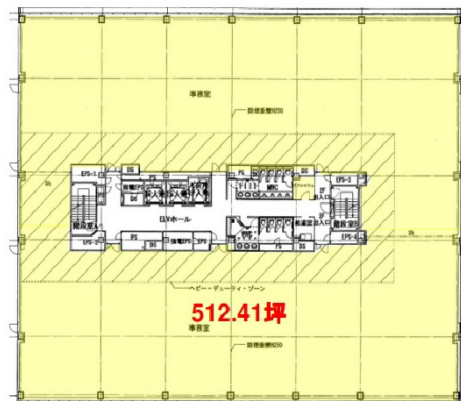

IXINAL門前仲町 1階2320.67坪

東京都江東区福住2-5-4

物件MAP

賃貸条件	
坪数	2320.67坪
階数	1階
入居可能日	
ビル情報	
所在地	東京都江東区福住2-5-4
最寄り駅	東京メトロ東西線 門前仲町駅 徒歩8分 東京メトロ半蔵門線 清澄白河駅 徒歩10分 都営大江戸線 門前仲町駅 徒歩8分
エリア	門前仲町・木場・東陽町エリア
竣工	2009年10月
耐震	新耐震基準
階数	地上5階
用途	事務所
構造	S造
設備情報	
エレベーター	3基
空調	個別空調
OAフロア	OAフロア
基準階天井高	2,800mm
光ファイバー	有り
トイレ	男女別・室外
セキュリティ	有り
駐車場	有り

事務所移転の簡単検索サイト

Quick Service

クイックサービス

IXINAL門前仲町 1階2320.67坪 東京都江東区福住2-5-4

門前仲町・木場・東陽町エリア (ビルID: 0037908) の賃貸オフィス

貸事務所・レンタルオフィス・オフィス移転なら**QuickService**

物件詳細はこちらから

0120-55-2620