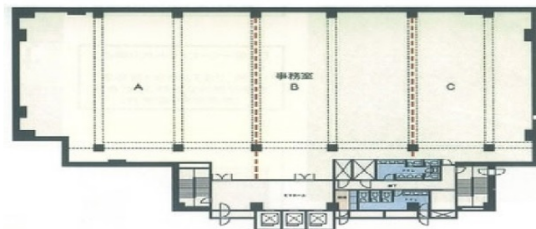

# GA多摩bldg. 6階132.5坪

東京都多摩市落合1-32-3

## 物件MAP

賃貸条件	
月額賃料	相談
坪数	132.5坪
坪単価	相談
共益費	賃料に含む
礼金	無し
敷金（保証金）	12ヶ月
階数	6階
入居可能日	即日

ビル情報	
所在地	東京都多摩市落合1-32-3
最寄り駅	小田急多摩線 小田急多摩センター駅 徒歩5分 京王相模原線 京王多摩センター駅 徒歩5分 多摩モノレール 多摩センター駅 徒歩6分
エリア	その他東京
竣工	2010年3月
耐震	新耐震基準
階数	地上7階 地下1階
用途	事務所
構造	S造

設備情報	
エレベーター	3基
空調	個別空調
OAフロア	OAフロア
基準階天井高	2,800mm
光ファイバー	有り
トイレ	男女別・室外
セキュリティ	有り
駐車場	有り