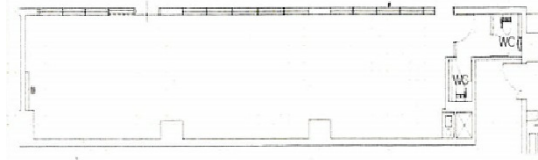

# GA多摩bldg. 1階27.12坪

東京都多摩市落合1-32-3

No Image

物件MAP

賃貸条件	
月額賃料	相談
坪数	27.12坪
坪単価	相談
共益費	賃料に含む
礼金	無し
敷金（保証金）	12ヶ月
階数	1階
入居可能日	即日

ビル情報	
所在地	東京都多摩市落合1-32-3
最寄り駅	小田急多摩線 小田急多摩センター駅 徒歩5分 京王相模原線 京王多摩センター駅 徒歩5分 多摩モノレール 多摩センター駅 徒歩6分
エリア	その他東京
竣工	2010年3月
耐震	新耐震基準
階数	地上7階 地下1階
用途	事務所/店舗
構造	S造

設備情報	
エレベーター	
空調	個別空調
OAフロア	OAフロア
基準階天井高	2,800mm
光ファイバー	有り
トイレ	男女別・室外
セキュリティ	有り
駐車場	有り