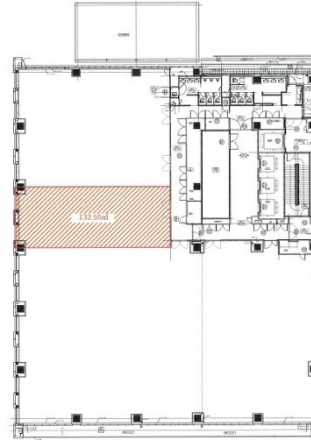

スタートラム広島ビル 13階40.09坪

広島県広島市中区八丁堀16-11

物件MAP

賃貸条件	
坪数	40.09坪
階数	13階
入居可能日	
ビル情報	
所在地	広島県広島市中区八丁堀16-11
最寄り駅	広電1系統(宇品線) 立町駅 徒歩1分 広電1系統(宇品線) 八丁堀駅 徒歩2分 広電1系統(宇品線) 紙屋町東駅 徒歩5分 広電2系統(宮島線) 立町駅 徒歩1分 広電2系統(宮島線) 八丁堀駅 徒歩2分
エリア	広島市中区エリア
竣工	2017年11月
耐震	新耐震基準
階数	地上16階
用途	事務所
構造	S造
設備情報	
エレベーター	8基
空調	個別空調
OAフロア	OAフロア
基準階天井高	2,800mm
光ファイバー	有り
トイレ	男女別・室外
セキュリティ	有り
駐車場	有り