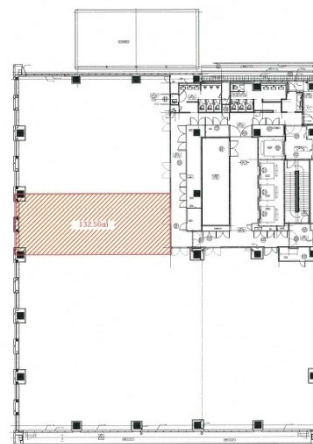

スタートラム広島ビル 13階40.09坪

広島県広島市中区八丁堀16-11

物件MAP

賃貸条件	
坪数	40.09坪
階数	13階
入居可能日	
ビル情報	
所在地	広島県広島市中区八丁堀16-11
最寄り駅	広電1系統(宇品線) 立町駅 徒歩1分 広電1系統(宇品線) 八丁堀駅 徒歩2分 広電1系統(宇品線) 紙屋町東駅 徒歩5分 広電2系統(宮島線) 立町駅 徒歩1分 広電2系統(宮島線) 八丁堀駅 徒歩2分
エリア	広島市中区エリア
竣工	2017年11月
耐震	新耐震基準
階数	地上16階
用途	事務所
構造	S造
設備情報	
エレベーター	8基
空調	個別空調
OAフロア	OAフロア
基準階天井高	2,800mm
光ファイバー	有り
トイレ	男女別・室外
セキュリティ	有り
駐車場	有り