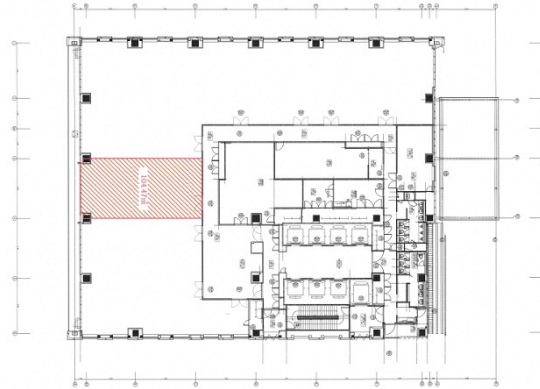

# スタートラム広島ビル 11階31.6坪

広島県広島市中区八丁堀16-11

## 物件MAP

賃貸条件	
坪数	31.6坪
階数	11階
入居可能日	

ビル情報	
所在地	広島県広島市中区八丁堀16-11
最寄り駅	広電1系統(宇品線) 立町駅 徒歩1分 広電1系統(宇品線) 八丁堀駅 徒歩2分 広電1系統(宇品線) 紙屋町東駅 徒歩5分 広電2系統(宮島線) 立町駅 徒歩1分 広電2系統(宮島線) 八丁堀駅 徒歩2分

エリア	広島市中区エリア
竣工	2017年11月
耐震	新耐震基準
階数	地上16階
用途	事務所
構造	S造

設備情報	
エレベーター	8基
空調	個別空調
OAフロア	OAフロア
基準階天井高	2,800mm
光ファイバー	有り
トイレ	男女別・室外
セキュリティ	有り
駐車場	有り