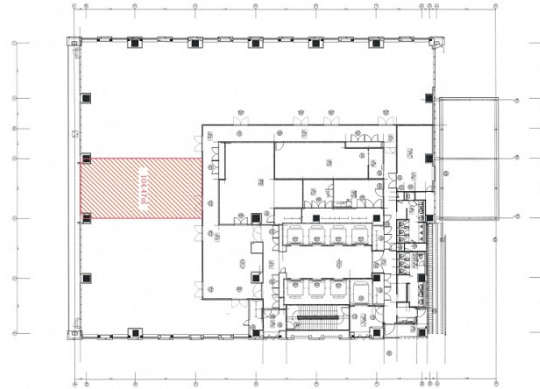

スタートラム広島ビル 11階31.6坪

広島県広島市中区八丁堀16-11

物件MAP

賃貸条件	
坪数	31.6坪
階数	11階
入居可能日	

ビル情報	
所在地	広島県広島市中区八丁堀16-11
最寄り駅	広電1系統(宇品線) 立町駅 徒歩1分 広電1系統(宇品線) 八丁堀駅 徒歩2分 広電1系統(宇品線) 紙屋町東駅 徒歩5分 広電2系統(宮島線) 立町駅 徒歩1分 広電2系統(宮島線) 八丁堀駅 徒歩2分
エリア	広島市中区エリア
竣工	2017年11月
耐震	新耐震基準
階数	地上16階
用途	事務所
構造	S造

設備情報	
エレベーター	8基
空調	個別空調
OAフロア	OAフロア
基準階天井高	2,800mm
光ファイバー	有り
トイレ	男女別・室外
セキュリティ	有り
駐車場	有り

事務所移転の簡単検索サイト

Quick Service

クイックサービス

スタートラム広島ビル 11階31.6坪 広島県広島市中区八丁堀16-11

広島市中区エリア (ビルID: 0037885) の賃貸オフィス

貸事務所・レンタルオフィス・オフィス移転なら**QuickService**