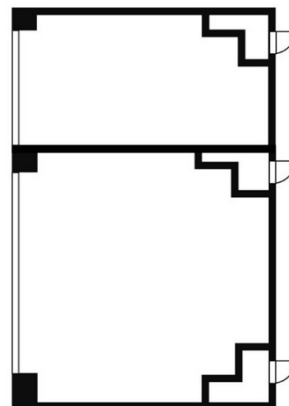

メッセ平針 3階21.28坪

愛知県名古屋市天白区平針3-115

物件MAP

賃貸条件	
月額賃料	140,000円 (税別)
坪数	21.28坪
坪単価	6,579円 (税別)
共益費	21,000円
礼金	無し
敷金 (保証金)	10ヶ月
階数	3階
入居可能日	即日

ビル情報	
所在地	愛知県名古屋市天白区平針3-115
最寄り駅	名古屋市営地下鉄鶴舞線 平針駅 徒歩1分
エリア	天白区エリア
竣工	1997年11月
耐震	新耐震基準
階数	地上4階
用途	事務所/店舗
構造	RC造