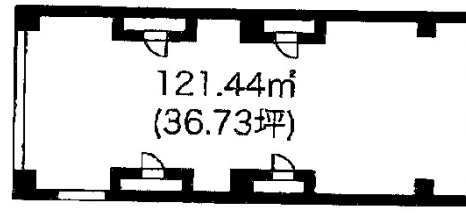

## 物件MAP

| 賃貸条件   |                      |
|--------|----------------------|
| 坪数     | 36.73坪               |
| 階数     | 2階（南）                |
| 入居可能日  |                      |
| ビル情報   |                      |
| 所在地    | 愛知県名古屋市天白区平針3-115    |
| 最寄り駅   | 名古屋市営地下鉄鶴舞線 平針駅 徒歩1分 |
| エリア    | 天白区エリア               |
| 竣工     | 1997年11月             |
| 耐震     | 新耐震基準                |
| 階数     | 地上4階                 |
| 用途     | 事務所/店舗               |
| 構造     | RC造                  |
| 設備情報   |                      |
| エレベーター |                      |
| 空調     | 個別空調                 |
| OAフロア  |                      |
| 基準階天井高 |                      |
| 光ファイバー | 有り                   |
| トイレ    | 男女共用・室外              |
| セキュリティ | 調査中                  |
| 駐車場    | 無し                   |