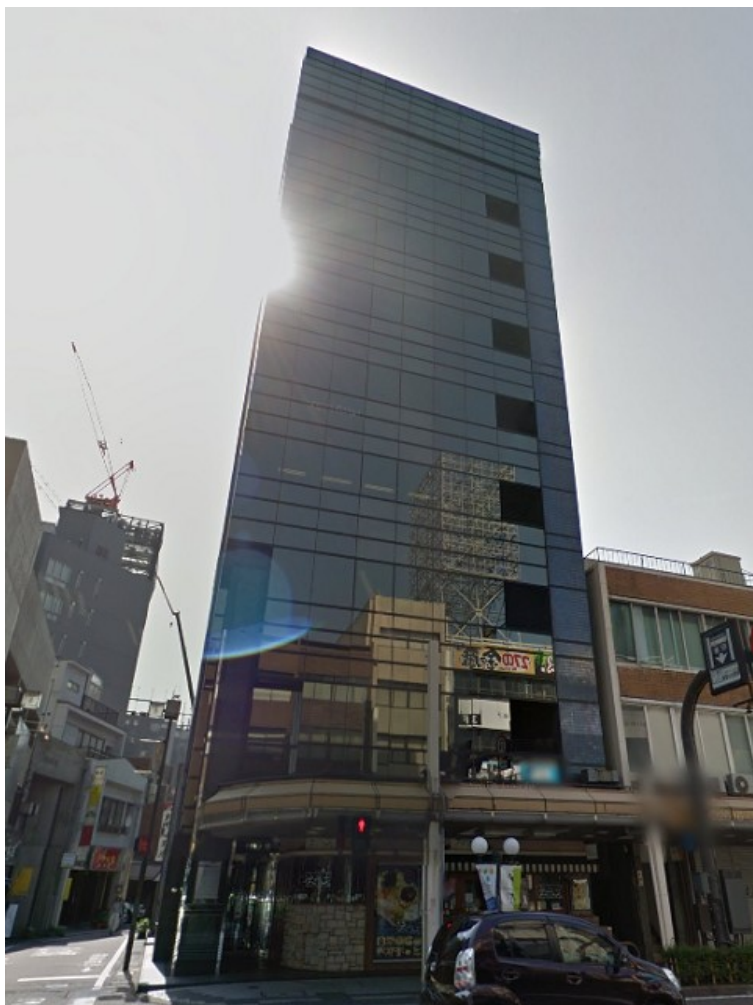

# 日新火災金沢ビル 8階28.58坪

石川県金沢市片町1-3-27

No Image

～間取り図 準備中～

物件MAP

賃貸条件	
坪数	28.58坪
階数	8階
入居可能日	
ビル情報	
所在地	石川県金沢市片町1-3-27
最寄り駅	JR北陸本線 金沢駅 徒歩27分
エリア	石川
竣工	1991年10月
耐震	新耐震基準
階数	地上9階
用途	事務所
構造	SRC造
設備情報	
エレベーター	1基
空調	個別空調
OAフロア	OAフロア
基準階天井高	2,500mm
光ファイバー	有り
トイレ	男女別・室外
セキュリティ	有り
駐車場	無し