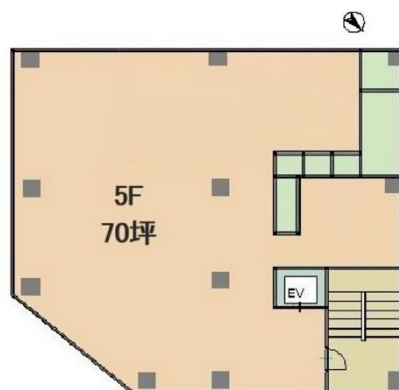

第1中野ビル 4階70坪

東京都豊島区南池袋1-20-9

※図面と現況が異なる場合現況を優先します。

物件MAP

賃貸条件	
月額賃料	1,400,000円（税別）
坪数	70坪
坪単価	20,000円（税別）
共益費	245,000円
礼金	3ヶ月
敷金（保証金）	21000000円
階数	4階
入居可能日	即日

ビル情報	
所在地	東京都豊島区南池袋1-20-9
最寄り駅	JR山手線 池袋駅 徒歩5分 東京メトロ丸ノ内線 池袋駅 徒歩5分 東武東上線 池袋駅 徒歩5分
エリア	池袋エリア
竣工	1963年1月
耐震	旧耐震基準
階数	地上7階 地下2階
用途	店舗
構造	S造

設備情報	
エレベーター	1基
空調	個別空調
OAフロア	その他
基準階天井高	3,500mm
光ファイバー	有り
トイレ	調査中
セキュリティ	有り
駐車場	有り

事務所移転の簡単検索サイト

Quick Service

クイックサービス

第1中野ビル 4階70坪 東京都豊島区南池袋1-20-9

池袋エリア（ビルID：0037821）の賃貸オフィス

貸事務所・レンタルオフィス・オフィス移転ならQuickService