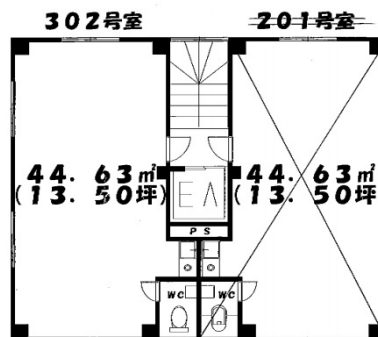

アイデスビル 2階13.5坪

東京都台東区鳥越2-12-8

物件MAP

賃貸条件	
坪数	13.5坪
階数	2階 (302)
入居可能日	
ビル情報	
所在地	東京都台東区鳥越2-12-8
最寄り駅	都営浅草線 蔵前駅 徒歩5分 都営大江戸線 新御徒町駅 徒歩9分 JR中央・総武線 浅草橋駅 徒歩10分
エリア	浅草橋・蔵前エリア
竣工	要確認
耐震	調査中
階数	地上7階
用途	事務所
構造	RC造
設備情報	
エレベーター	1基
空調	個別空調
OAフロア	その他
基準階天井高	
光ファイバー	有り
トイレ	男女共用・室内
セキュリティ	無し
駐車場	無し