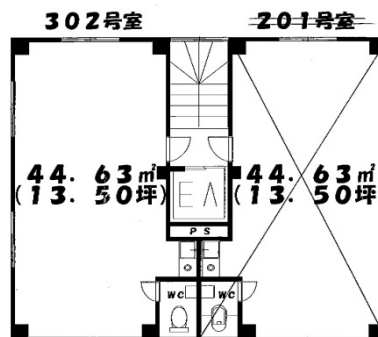

## 物件MAP

賃貸条件	
坪数	13.5坪
階数	2階 (302)
入居可能日	
ビル情報	
所在地	東京都台東区鳥越2-12-8
最寄り駅	都営浅草線 蔵前駅 徒歩5分 都営大江戸線 新御徒町駅 徒歩9分 JR中央・総武線 浅草橋駅 徒歩10分
エリア	浅草橋・蔵前エリア
竣工	要確認
耐震	調査中
階数	地上7階
用途	事務所
構造	RC造
設備情報	
エレベーター	1基
空調	個別空調
OAフロア	その他
基準階天井高	
光ファイバー	有り
トイレ	男女共用・室内
セキュリティ	無し
駐車場	無し