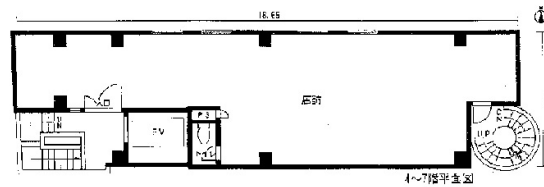

ADC SAKAE BUILDING 2階22.88坪

愛知県名古屋市中区栄3-13-27

物件MAP

賃貸条件	
坪数	22.88坪
階数	2階
入居可能日	
ビル情報	
所在地	愛知県名古屋市中区栄3-13-27
最寄り駅	名古屋市営地下鉄名城線 矢場町駅 徒歩5分 名古屋市営地下鉄東山線 栄駅 徒歩9分 名古屋市営地下鉄名城線 栄駅 徒歩9分
エリア	伏見・栄エリア
竣工	2015年12月
耐震	新耐震基準
階数	地上7階
用途	事務所/店舗
構造	SRC造
設備情報	
エレベーター	1基
空調	無し
OAフロア	スケルトン
基準階天井高	
光ファイバー	有り
トイレ	男女共用・室内
セキュリティ	調査中
駐車場	無し