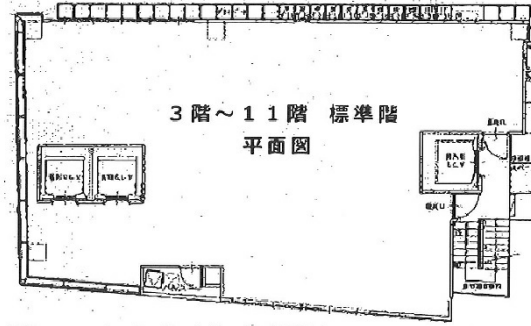

# シロービル 11階51.41坪

東京都新宿区歌舞伎町1-6-1

## 物件MAP

賃貸条件	
月額賃料	1,850,760円（税別）
坪数	51.41坪
坪単価	36,000円（税別）
共益費	無し
礼金	1ヶ月
敷金（保証金）	10ヶ月
階数	11階
入居可能日	即日

ビル情報	
所在地	東京都新宿区歌舞伎町1-6-1
最寄り駅	東京メトロ丸ノ内線 新宿三丁目駅 徒歩3分 都営新宿線 新宿三丁目駅 徒歩3分 東京メトロ副都心線 新宿三丁目駅 徒歩3分 JR山手線 新宿駅 徒歩4分 西武新宿線 西武新宿駅 徒歩5分
エリア	新宿・新宿御苑エリア
竣工	2016年7月
耐震	新耐震基準
階数	地上11階 地下1階
用途	店舗
構造	SRC造