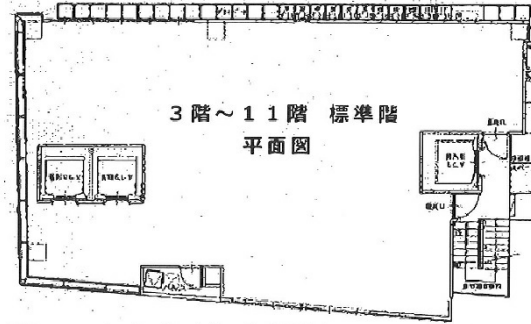

シロービル 11階51.41坪

東京都新宿区歌舞伎町1-6-1

物件MAP

賃貸条件	
月額賃料	1,850,760円 (税別)
坪数	51.41坪
坪単価	36,000円 (税別)
共益費	無し
礼金	1ヶ月
敷金 (保証金)	10ヶ月
階数	11階
入居可能日	即日

ビル情報	
所在地	東京都新宿区歌舞伎町1-6-1
最寄り駅	東京メトロ丸ノ内線 新宿三丁目駅 徒歩3分 都営新宿線 新宿三丁目駅 徒歩3分 東京メトロ副都心線 新宿三丁目駅 徒歩3分 JR山手線 新宿駅 徒歩4分 西武新宿線 西武新宿駅 徒歩5分
エリア	新宿・新宿御苑エリア
竣工	2016年7月
耐震	新耐震基準
階数	地上11階 地下1階
用途	店舗
構造	SRC造

設備情報	
エレベーター	3基
空調	無し
OAフロア	スケルトン
基準階天井高	2,550mm
光ファイバー	無し
トイレ	調査中
セキュリティ	無し
駐車場	無し

事務所移転の簡単検索サイト

Quick Service

クイックサービス

シロービル 11階51.41坪 東京都新宿区歌舞伎町1-6-1

新宿・新宿御苑エリア (ビルID: 0037726) の賃貸オフィス

貸事務所・レンタルオフィス・オフィス移転ならQuickService