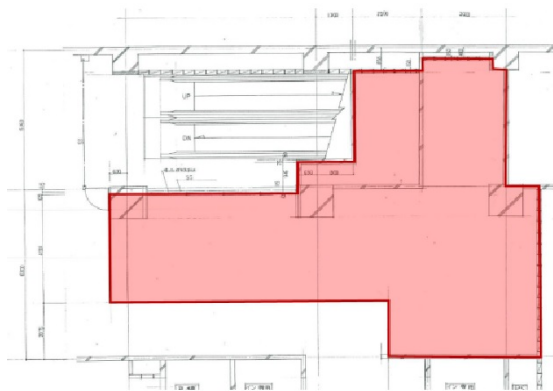

カリーノ江坂（旧東急プラザ江坂） 地下1階30.8坪

大阪府吹田市豊津町9-40

物件MAP

賃貸条件	
坪数	30.8坪
階数	B1階
入居可能日	

ビル情報	
所在地	大阪府吹田市豊津町9-40
最寄り駅	大阪メトロ御堂筋線 江坂駅 徒歩1分 北大阪急行電鉄 江坂駅 徒歩2分 阪急千里線 豊津駅 徒歩23分 阪急千里線 関大前駅 徒歩25分 阪急千里線 吹田駅 徒歩31分
エリア	千里中央エリア
竣工	1983年10月
耐震	新耐震基準
階数	地上14階 地下2階
用途	店舗
構造	S造

設備情報	
エレベーター	
空調	
OAフロア	その他
基準階天井高	
光ファイバー	調査中
トイレ	男女別・室外
セキュリティ	有り
駐車場	有り