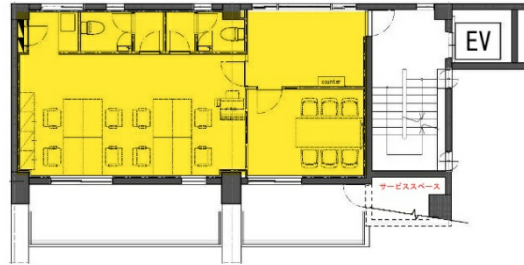

S-Glanz AKIHABARA 5階18.29坪

東京都千代田区神田和泉町1-7-2

物件MAP

賃貸条件	
坪数	18.29坪
階数	5階
入居可能日	
ビル情報	
所在地	東京都千代田区神田和泉町1-7-2
最寄り駅	東京メトロ日比谷線 秋葉原駅 徒歩3分 JR京浜東北線 秋葉原駅 徒歩4分 都営新宿線 岩本町駅 徒歩6分
エリア	岩本町・秋葉原エリア
竣工	1985年9月
耐震	新耐震基準
階数	地上5階
用途	事務所
構造	RC造
設備情報	
エレベーター	1基
空調	個別空調
OAフロア	OAフロア
基準階天井高	
光ファイバー	有り
トイレ	男女別・室内
セキュリティ	有り
駐車場	無し