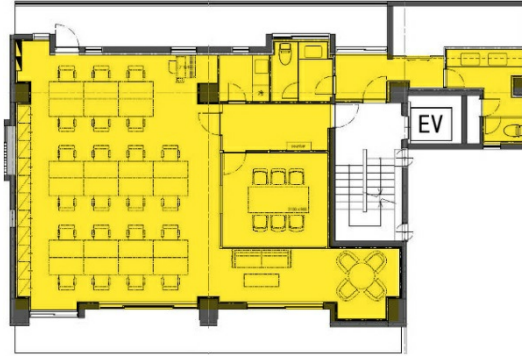

# S-Glanz AKIHABARA 4階39.15坪

東京都千代田区神田和泉町1-7-2

## 物件MAP

賃貸条件	
坪数	39.15坪
階数	4階
入居可能日	
ビル情報	
所在地	東京都千代田区神田和泉町1-7-2
最寄り駅	東京メトロ日比谷線 秋葉原駅 徒歩3分 JR京浜東北線 秋葉原駅 徒歩4分 都営新宿線 岩本町駅 徒歩6分
エリア	岩本町・秋葉原エリア
竣工	1985年9月
耐震	新耐震基準
階数	地上5階
用途	事務所
構造	RC造
設備情報	
エレベーター	1基
空調	個別空調
OAフロア	OAフロア
基準階天井高	
光ファイバー	有り
トイレ	男女別・室内
セキュリティ	有り
駐車場	無し