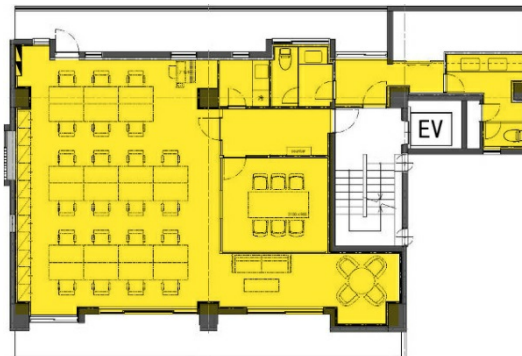

S-Glanz AKIHABARA 4階39.15坪

東京都千代田区神田和泉町1-7-2

物件MAP

賃貸条件	
坪数	39.15坪
階数	4階
入居可能日	
ビル情報	
所在地	東京都千代田区神田和泉町1-7-2
最寄り駅	東京メトロ日比谷線 秋葉原駅 徒歩3分 JR京浜東北線 秋葉原駅 徒歩4分 都営新宿線 岩本町駅 徒歩6分
エリア	岩本町・秋葉原エリア
竣工	1985年9月
耐震	新耐震基準
階数	地上5階
用途	事務所
構造	RC造
設備情報	
エレベーター	1基
空調	個別空調
OAフロア	OAフロア
基準階天井高	
光ファイバー	有り
トイレ	男女別・室内
セキュリティ	有り
駐車場	無し