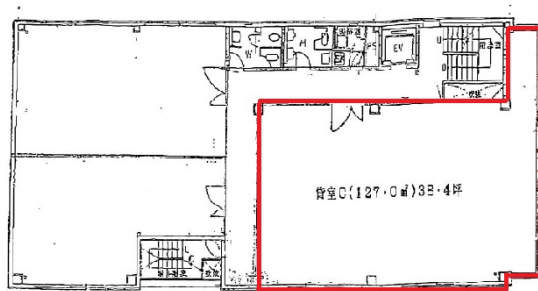

天神ビル 2階38.4坪

大阪府高槻市天神町1-6-24

物件MAP

賃貸条件	
月額賃料	350,000円 (税別)
坪数	38.4坪
坪単価	9,115円 (税別)
共益費	賃料に含む
礼金	無し
敷金 (保証金)	1000000円
階数	2階 (2C)
入居可能日	即日

ビル情報	
所在地	大阪府高槻市天神町1-6-24
最寄り駅	JR東海道本線 高槻駅 徒歩6分
エリア	その他大阪
竣工	1987年11月
耐震	新耐震基準
階数	地上6階 地下1階
用途	事務所/店舗
構造	SRC造

設備情報	
エレベーター	1基
空調	個別空調
OAフロア	その他
基準階天井高	
光ファイバー	有り
トイレ	男女別・室外
セキュリティ	有り
駐車場	無し

事務所移転の簡単検索サイト

Quick Service

クイックサービス

天神ビル 2階38.4坪 大阪府高槻市天神町1-6-24

その他大阪 (ビルID: 0037650) の賃貸オフィス

貸事務所・レンタルオフィス・オフィス移転なら**QuickService**