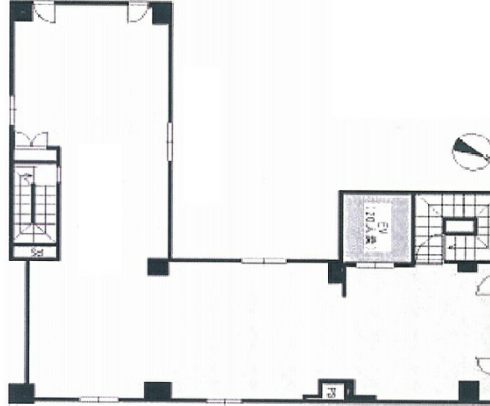

KDKビル 1階40坪

東京都中央区日本橋小伝馬町12-5

物件MAP

賃貸条件	
坪数	40坪
階数	1階
入居可能日	
ビル情報	
所在地	東京都中央区日本橋小伝馬町12-5
最寄り駅	東京メトロ日比谷線 小伝馬町駅 徒歩1分 JR中央線(快速) 神田駅 徒歩11分 JR総武本線 新日本橋駅 徒歩6分 都営浅草線 東日本橋駅 徒歩8分 東京メトロ半蔵門線 三越前駅 徒歩9分
エリア	人形町・小伝馬町・馬喰町エリア
竣工	2001年12月
耐震	新耐震基準
階数	地上7階
用途	事務所/店舗
構造	RC造
設備情報	
エレベーター	1基
空調	個別空調
OAフロア	その他
基準階天井高	
光ファイバー	有り
トイレ	無し
セキュリティ	無し
駐車場	無し