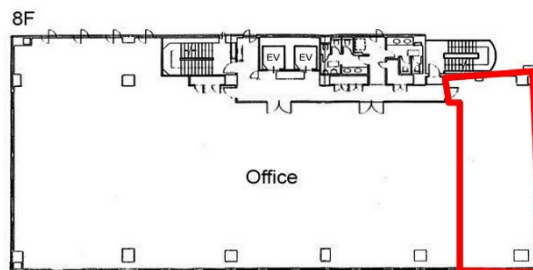

TBM神戸ビル(旧 キリン神戸ビル) 8階28.1坪

兵庫県神戸市中央区御幸通4-1-1

物件MAP

賃貸条件	
坪数	28.1坪
階数	8階
入居可能日	

ビル情報	
所在地	兵庫県神戸市中央区御幸通4-1-1
最寄り駅	JR東海道本線 三ノ宮駅 徒歩8分 阪神本線 三宮駅 徒歩6分 阪急神戸本線 三宮駅 徒歩10分 神戸市営地下鉄海岸線(夢かもめ) 三宮・花時計前駅 徒歩6分 神戸新交通ポートアイランド線 貿易センター駅 徒歩8分
エリア	三宮・元町・神戸駅エリア
竣工	1995年1月
耐震	新耐震基準
階数	地上9階 地下1階
用途	事務所
構造	S造、一部SRC造

設備情報	
エレベーター	2基
空調	個別空調
OAフロア	OAフロア
基準階天井高	2,550mm
光ファイバー	有り
トイレ	男女別・室外
セキュリティ	有り
駐車場	有り