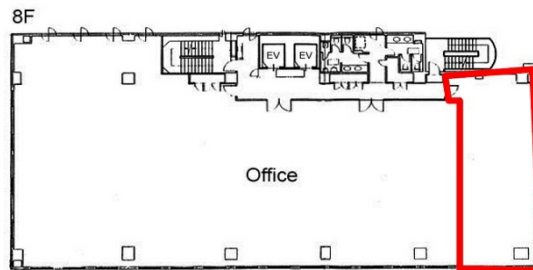

TBM神戸ビル(旧 キリン神戸ビル) 8階28.1坪

兵庫県神戸市中央区御幸通4-1-1

物件MAP

賃貸条件	
坪数	28.1坪
階数	8階
入居可能日	

ビル情報	
所在地	兵庫県神戸市中央区御幸通4-1-1
最寄り駅	JR東海道本線 三ノ宮駅 徒歩8分 阪神本線 三宮駅 徒歩6分 阪急神戸本線 三宮駅 徒歩10分 神戸市営地下鉄海岸線(夢かもめ) 三宮・花時計前駅 徒歩6分 神戸新交通ポートアイランド線 貿易センター駅 徒歩8分
エリア	三宮・元町・神戸駅エリア
竣工	1995年1月
耐震	新耐震基準
階数	地上9階 地下1階
用途	事務所
構造	S造、一部SRC造

設備情報	
エレベーター	2基
空調	個別空調
OAフロア	OAフロア
基準階天井高	2,550mm
光ファイバー	有り
トイレ	男女別・室外
セキュリティ	有り
駐車場	有り

事務所移転の簡単検索サイト

Quick Service

クイックサービス

TBM神戸ビル(旧 キリン神戸ビル) 8階28.1坪 兵庫県神戸市中央区御幸通4-1-1

三宮・元町・神戸駅エリア (ビルID: 0037638) の賃貸オフィス