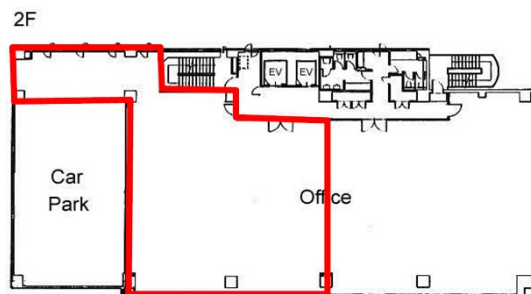

# TBM神戸ビル(旧 キリン神戸ビル) 2階82.12坪

兵庫県神戸市中央区御幸通4-1-1

## 物件MAP

賃貸条件	
坪数	82.12坪
階数	2階
入居可能日	

ビル情報	
所在地	兵庫県神戸市中央区御幸通4-1-1
最寄り駅	JR東海道本線 三ノ宮駅 徒歩8分 阪神本線 三宮駅 徒歩6分 阪急神戸本線 三宮駅 徒歩10分 神戸市営地下鉄海岸線(夢かもめ) 三宮・花時計前駅 徒歩6分 神戸新交通ポートアイランド線 貿易センター駅 徒歩8分
エリア	三宮・元町・神戸駅エリア
竣工	1995年1月
耐震	新耐震基準
階数	地上9階 地下1階
用途	事務所
構造	S造、一部SRC造

設備情報	
エレベーター	2基
空調	個別空調
OAフロア	OAフロア
基準階天井高	2,550mm
光ファイバー	有り
トイレ	男女別・室外
セキュリティ	有り
駐車場	有り