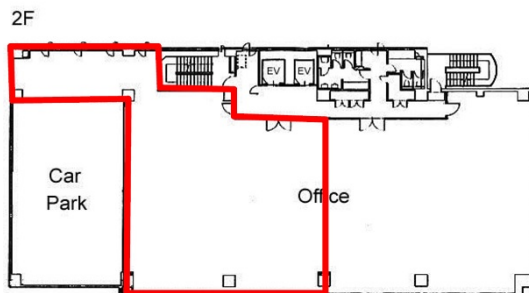

TBM神戸ビル(旧 キリン神戸ビル) 2階82.12坪

兵庫県神戸市中央区御幸通4-1-1

物件MAP

賃貸条件	
坪数	82.12坪
階数	2階
入居可能日	

ビル情報	
所在地	兵庫県神戸市中央区御幸通4-1-1
最寄り駅	JR東海道本線 三ノ宮駅 徒歩8分 阪神本線 三宮駅 徒歩6分 阪急神戸本線 三宮駅 徒歩10分 神戸市営地下鉄海岸線(夢かもめ) 三宮・花時計前駅 徒歩6分 神戸新交通ポートアイランド線 貿易センター駅 徒歩8分
エリア	三宮・元町・神戸駅エリア
竣工	1995年1月
耐震	新耐震基準
階数	地上9階 地下1階
用途	事務所
構造	S造、一部SRC造

設備情報	
エレベーター	2基
空調	個別空調
OAフロア	OAフロア
基準階天井高	2,550mm
光ファイバー	有り
トイレ	男女別・室外
セキュリティ	有り
駐車場	有り

事務所移転の簡単検索サイト

Quick Service

クイックサービス

TBM神戸ビル(旧 キリン神戸ビル) 2階82.12坪 兵庫県神戸市中央区御幸通4-1-1

三宮・元町・神戸駅エリア (ビルID: 0037638) の賃貸オフィス