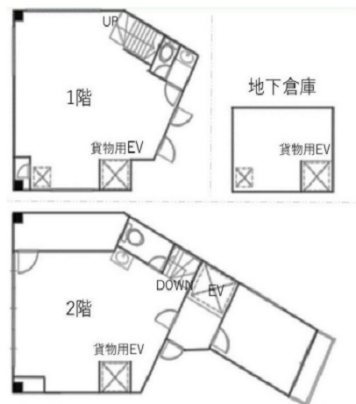

TRUST VALUE日本橋小網町 1階58.3坪

東京都中央区日本橋小網町18-17

物件MAP

賃貸条件	
月額賃料	1,107,700円（税別）
坪数	58.3坪
坪単価	19,000円（税別）
共益費	58,300円
礼金	1ヶ月
敷金（保証金）	6ヶ月
階数	1階（1-2Fセット）
入居可能日	相談
ビル情報	
所在地	東京都中央区日本橋小網町18-17
最寄り駅	東京メトロ日比谷線 人形町駅 徒歩4分 東京メトロ半蔵門線 三越前駅 徒歩6分 東京メトロ東西線 茅場町駅 徒歩7分
エリア	人形町・小伝馬町・馬喰町エリア
竣工	1992年3月
耐震	新耐震基準
階数	地上7階
用途	事務所
構造	S造
設備情報	
エレベーター	1基
空調	個別空調
OAフロア	その他
基準階天井高	
光ファイバー	有り
トイレ	男女別・室内
セキュリティ	無し
駐車場	無し