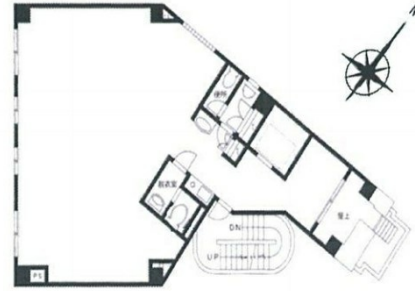

TRUST VALUE日本橋小網町 6階28.05坪

東京都中央区日本橋小網町18-17

※図面・写真等と現況が異なる場合は現況を優先とさせていただきます。

物件MAP

| 賃貸条件 | |
|--------|--|
| 坪数 | 28.05坪 |
| 階数 | 6階 |
| 入居可能日 | |
| ビル情報 | |
| 所在地 | 東京都中央区日本橋小網町18-17 |
| 最寄り駅 | 東京メトロ日比谷線 人形町駅 徒歩4分 東京メトロ半蔵門線 三越前駅 徒歩6分 東京メトロ東西線 茅場町駅 徒歩7分 |
| エリア | 人形町・小伝馬町・馬喰町エリア |
| 竣工 | 1992年3月 |
| 耐震 | 新耐震基準 |
| 階数 | 地上7階 |
| 用途 | 事務所 |
| 構造 | S造 |
| 設備情報 | |
| エレベーター | 1基 |
| 空調 | 個別空調 |
| OAフロア | その他 |
| 基準階天井高 | |
| 光ファイバー | 有り |
| トイレ | 男女別・室内 |
| セキュリティ | 無し |
| 駐車場 | 無し |