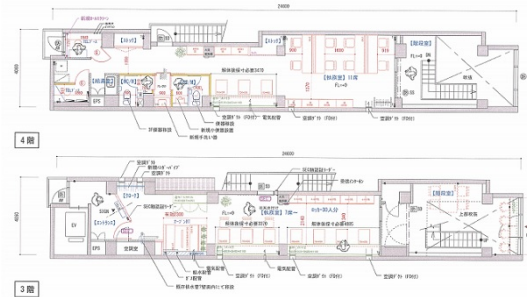

IMAS新橋ビル 3階50.53坪

東京都港区新橋1-15-1

物件MAP

賃貸条件	
坪数	50.53坪
階数	3階 (3-4F)
入居可能日	
ビル情報	
所在地	東京都港区新橋1-15-1
最寄り駅	東京メトロ銀座線 新橋駅 徒歩1分 JR京浜東北線 新橋駅 徒歩2分 JR山手線 新橋駅 徒歩2分 都営三田線 内幸町駅 徒歩3分
エリア	新橋・虎ノ門・浜松町エリア
竣工	2015年9月
耐震	新耐震基準
階数	地上4階
用途	事務所
構造	S造
設備情報	
エレベーター	1基
空調	個別空調
OAフロア	タイルカーペット
基準階天井高	
光ファイバー	有り
トイレ	調査中
セキュリティ	無し
駐車場	無し