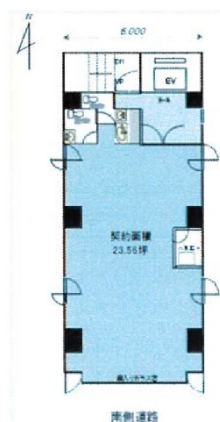

# 内平野町中央ビル 8階23.56坪

大阪府大阪市中央区内平野町2-4-5

## 物件MAP

賃貸条件	
月額賃料	141,000円（税別）
坪数	23.56坪
坪単価	5,985円（税別）
共益費	47,000円
礼金	無し
敷金（保証金）	5ヶ月
階数	8階
入居可能日	即日

ビル情報	
所在地	大阪府大阪市中央区内平野町2-4-5
最寄り駅	大阪メトロ谷町線 天満橋駅 徒歩7分 大阪メトロ中央線 谷町四丁目駅 徒歩8分 京阪本線 天満橋駅 徒歩9分 京阪中之島線 天満橋駅 徒歩9分 大阪メトロ堺筋線 北浜駅 徒歩11分
エリア	谷町・OBPエリア
竣工	1991年12月
耐震	新耐震基準
階数	地上10階 地下1階
用途	事務所
構造	SRC造

設備情報	
エレベーター	1基
空調	個別空調
OAフロア	OAフロア相談可
基準階天井高	
光ファイバー	有り
トイレ	男女別・室外
セキュリティ	有り
駐車場	有り

事務所移転の簡単検索サイト

Quick Service

クイックサービス

内平野町中央ビル 8階23.56坪 大阪府大阪市中央区内平野町2-4-5

谷町・OBPエリア（ビルID：0037571）の賃貸オフィス

貸事務所・レンタルオフィス・オフィス移転ならQuickService