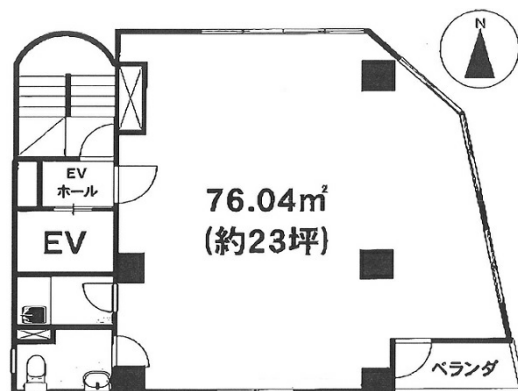

# 橋口ビル 2階23坪

東京都千代田区神田神保町1-60

## 物件MAP

賃貸条件	
月額賃料	276,000円 (税別)
坪数	23坪
坪単価	12,000円 (税別)
共益費	46,000円
礼金	無し
敷金 (保証金)	6ヶ月
階数	2階
入居可能日	即日

ビル情報	
所在地	東京都千代田区神田神保町1-60
最寄り駅	JR中央・総武線 水道橋駅 徒歩5分 東京メトロ半蔵門線 神保町駅 徒歩6分
エリア	飯田橋・水道橋・神保町エリア
竣工	1984年12月
耐震	新耐震基準
階数	地上6階
用途	事務所
構造	RC造