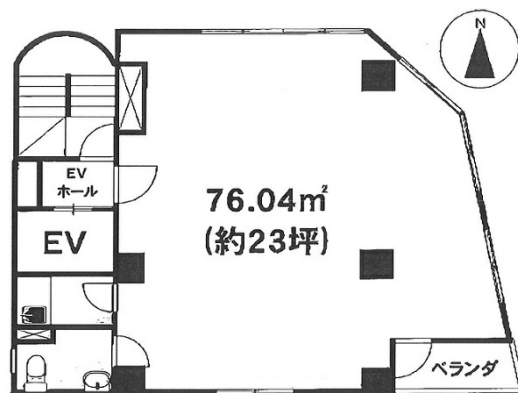

# 橋口ビル 2階23坪

東京都千代田区神田神保町1-60

## 物件MAP

賃貸条件	
月額賃料	276,000円 (税別)
坪数	23坪
坪単価	12,000円 (税別)
共益費	46,000円
礼金	無し
敷金 (保証金)	6ヶ月
階数	2階
入居可能日	即日

ビル情報	
所在地	東京都千代田区神田神保町1-60
最寄り駅	JR中央・総武線 水道橋駅 徒歩5分 東京メトロ半蔵門線 神保町駅 徒歩6分
エリア	飯田橋・水道橋・神保町エリア
竣工	1984年12月
耐震	新耐震基準
階数	地上6階
用途	事務所
構造	RC造