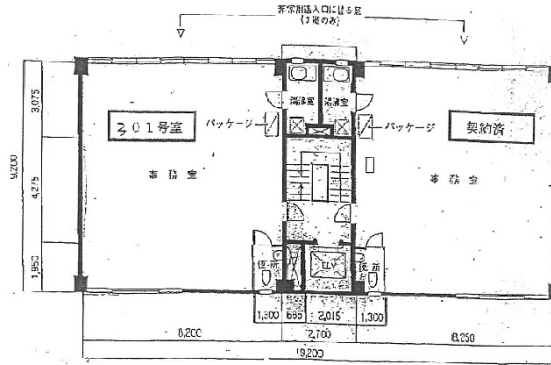

# B・Fビル 3階24坪

東京都千代田区神田神保町1-38-1

## 物件MAP

| 賃貸条件  |          |
|-------|----------|
| 坪数    | 24坪      |
| 階数    | 3階 (301) |
| 入居可能日 |          |

| ビル情報 |  |
|------|--|
| 所在地  | 東京都千代田区神田神保町1-38-1   |
| 最寄り駅 | 東京メトロ半蔵門線 神保町駅 徒歩3分<br>都営三田線 神保町駅 徒歩3分<br>都営新宿線 神保町駅 徒歩3分<br>JR中央・総武線 水道橋駅 徒歩6分<br>JR中央・総武線 御茶ノ水駅 徒歩8分 |
| エリア  | 飯田橋・水道橋・神保町エリア   |
| 竣工   | 1984年6月  |
| 耐震   | 新耐震基準  |
| 階数   | 地上5階   |
| 用途   | 事務所  |
| 構造   | RC造  |