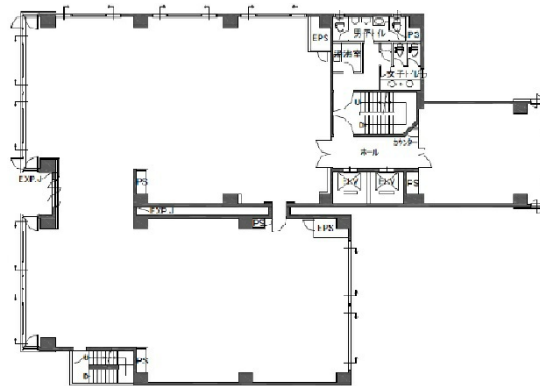

TIDビル 5階33.27坪

東京都中央区日本橋大伝馬町12-19

物件MAP

賃貸条件	
坪数	33.27坪
階数	5階 (5-C)
入居可能日	
ビル情報	
所在地	東京都中央区日本橋大伝馬町12-19
最寄り駅	都営新宿線 馬喰横山駅 徒歩3分 東京メトロ日比谷線 小伝馬町駅 徒歩3分 JR総武本線 馬喰町駅 徒歩4分 東京メトロ日比谷線 人形町駅 徒歩6分
エリア	人形町・小伝馬町・馬喰町エリア
竣工	1998年12月
耐震	新耐震基準
階数	地上8階
用途	事務所
構造	SRC造
設備情報	
エレベーター	2基
空調	個別空調
OAフロア	OAフロア
基準階天井高	
光ファイバー	有り
トイレ	男女別・室外
セキュリティ	有り
駐車場	有り