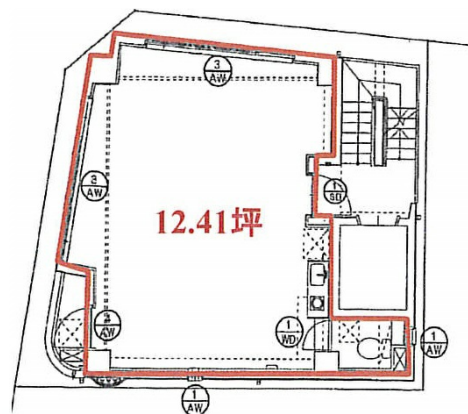

Kビル 3階12.41坪

東京都杉並区高円寺北2-21-4

物件MAP

賃貸条件	
月額賃料	相談
坪数	12.41坪
坪単価	相談
共益費	賃料に含む
礼金	無し
敷金（保証金）	12ヶ月
階数	3階
入居可能日	即日

ビル情報	
所在地	東京都杉並区高円寺北2-21-4
最寄り駅	JR中央・総武線 高円寺駅 徒歩2分 東京メトロ丸ノ内線 新高円寺駅 徒歩12分
エリア	その他東京
竣工	2003年7月
耐震	新耐震基準
階数	地上4階
用途	事務所/店舗
構造	RC造

設備情報	
エレベーター	1基
空調	個別空調
OAフロア	その他
基準階天井高	2,500mm
光ファイバー	有り
トイレ	男女共用・室内
セキュリティ	無し
駐車場	無し