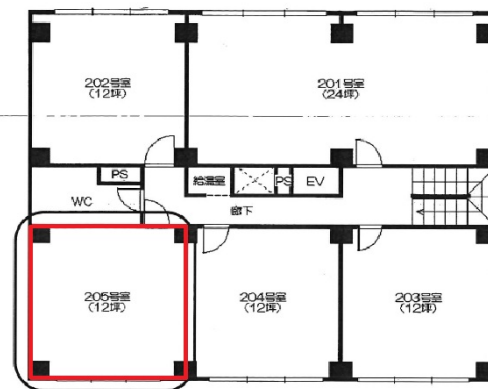

## 物件MAP

賃貸条件	
坪数	12坪
階数	2階 (205)
入居可能日	
ビル情報	
所在地	大阪府大阪市福島区福島5-6-31
最寄り駅	JR大阪環状線 福島駅 徒歩1分 JR東西線 新福島駅 徒歩2分 阪神本線 福島駅 徒歩2分
エリア	福島区エリア
竣工	1964年2月
耐震	旧耐震基準
階数	地上6階
用途	事務所
構造	SRC造
設備情報	
エレベーター	1基
空調	
OAフロア	
基準階天井高	
光ファイバー	
トイレ	男女共用・室外
セキュリティ	有り
駐車場	無し