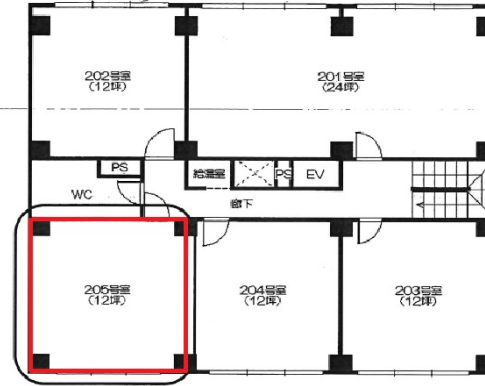

TATSUMI福島ビル 2階12坪

大阪府大阪市福島区福島5-6-31

物件MAP

賃貸条件	
坪数	12坪
階数	2階 (205)
入居可能日	
ビル情報	
所在地	大阪府大阪市福島区福島5-6-31
最寄り駅	JR大阪環状線 福島駅 徒歩1分 JR東西線 新福島駅 徒歩2分 阪神本線 福島駅 徒歩2分
エリア	福島区エリア
竣工	1964年2月
耐震	旧耐震基準
階数	地上6階
用途	事務所
構造	SRC造
設備情報	
エレベーター	1基
空調	
OAフロア	
基準階天井高	
光ファイバー	
トイレ	男女共用・室外
セキュリティ	有り
駐車場	無し