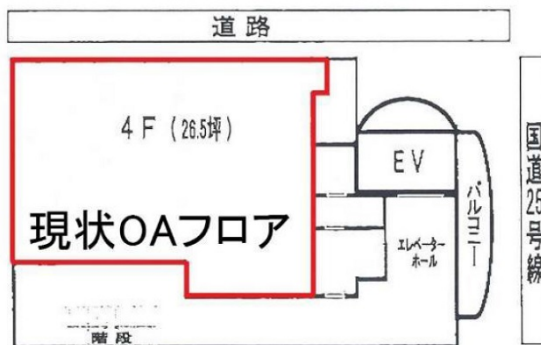

ラポール難波ビル 4階26.5坪

大阪府大阪市浪速区元町2-8-1

物件MAP

賃貸条件	
月額賃料	169,998円 (税別)
坪数	26.5坪
坪単価	6,415円 (税別)
共益費	賃料に含む
礼金	2ヶ月
敷金 (保証金)	1ヶ月
階数	4階
入居可能日	

ビル情報	
所在地	大阪府大阪市浪速区元町2-8-1
最寄り駅	大阪メトロ御堂筋線 なんば駅 徒歩6分 大阪メトロ四つ橋線 なんば駅 徒歩5分
エリア	難波・日本橋エリア
竣工	1986年3月
耐震	新耐震基準
階数	地上10階
用途	事務所
構造	SRC造