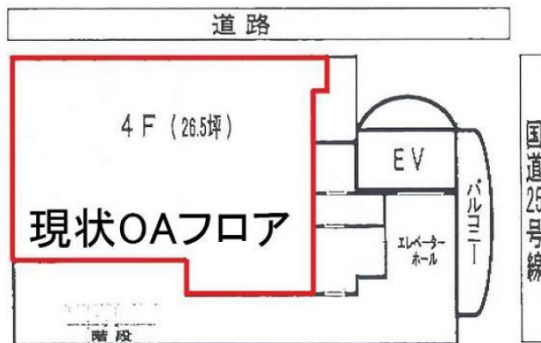

ラポール難波ビル 4階26.5坪

大阪府大阪市浪速区元町2-8-1

物件MAP

賃貸条件	
月額賃料	169,998円 (税別)
坪数	26.5坪
坪単価	6,415円 (税別)
共益費	賃料に含む
礼金	2ヶ月
敷金 (保証金)	1ヶ月
階数	4階
入居可能日	

ビル情報	
所在地	大阪府大阪市浪速区元町2-8-1
最寄り駅	大阪メトロ御堂筋線 なんば駅 徒歩6分 大阪メトロ四つ橋線 なんば駅 徒歩5分
エリア	難波・日本橋エリア
竣工	1986年3月
耐震	新耐震基準
階数	地上10階
用途	事務所
構造	SRC造

設備情報	
エレベーター	1基
空調	個別空調
OAフロア	その他
基準階天井高	
光ファイバー	有り
トイレ	男女別・室外
セキュリティ	有り
駐車場	無し

事務所移転の簡単検索サイト

Quick Service

クイックサービス

ラポール難波ビル 4階26.5坪 大阪府大阪市浪速区元町2-8-1

難波・日本橋エリア (ビルID: 0037396) の賃貸オフィス

貸事務所・レンタルオフィス・オフィス移転ならQuickService