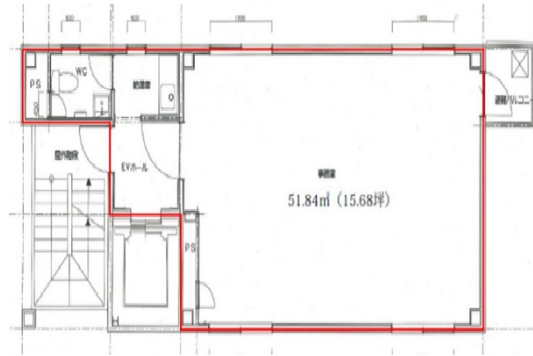

# TS-6BLDG. 4階15.68坪

埼玉県さいたま市大宮区下町1-40-4

## 物件MAP

賃貸条件	
坪数	15.68坪
階数	4階
入居可能日	
ビル情報	
所在地	埼玉県さいたま市大宮区下町1-40-4
最寄り駅	JR京浜東北線 大宮駅 徒歩5分
エリア	その他埼玉
竣工	1999年12月
耐震	新耐震基準
階数	地上4階
用途	事務所
構造	調査中
設備情報	
エレベーター	1基
空調	個別空調
OAフロア	OAフロア
基準階天井高	2,600mm
光ファイバー	有り
トイレ	男女共用・室内
セキュリティ	
駐車場	有り