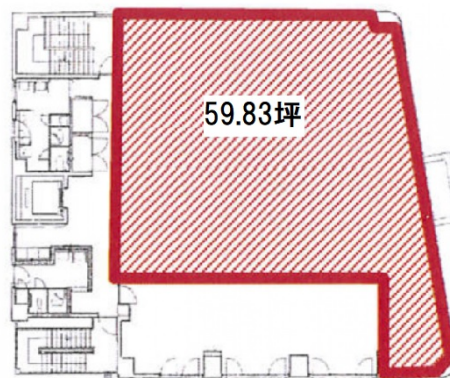

Osaka Metro九条ビル 2階59.83坪

大阪府大阪市西区九条1-27-6

物件MAP

賃貸条件	
坪数	59.83坪
階数	2階
入居可能日	

ビル情報	
所在地	大阪府大阪市西区九条1-27-6
最寄り駅	大阪メトロ中央線 九条駅 徒歩6分 阪神なんば線 九条駅 徒歩7分 阪神なんば線 ドーム前駅 徒歩12分 大阪メトロ長堀鶴見緑地線 ドーム前千代崎駅 徒歩13分 JR大阪環状線 弁天町駅 徒歩14分
エリア	その他大阪
竣工	1993年8月
耐震	新耐震基準
階数	地上7階
用途	事務所
構造	RC造

設備情報	
エレベーター	2基
空調	個別空調
OAフロア	タイルカーペット
基準階天井高	2,600mm
光ファイバー	有り
トイレ	男女別・室外
セキュリティ	有り
駐車場	

事務所移転の簡単検索サイト

Quick Service

クイックサービス

Osaka Metro九条ビル 2階59.83坪 大阪府大阪市西区九条1-27-6

その他大阪 (ビルID: 0037380) の賃貸オフィス

貸事務所・レンタルオフィス・オフィス移転ならQuickService