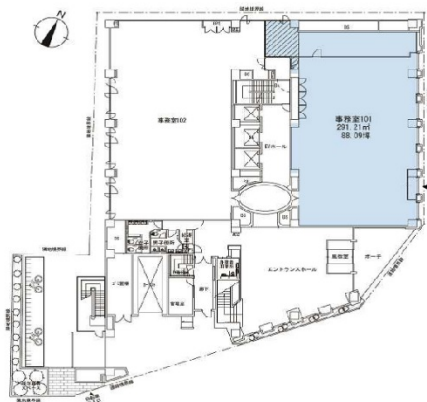

# KDX飯田橋スクエア 1階88.09坪

東京都新宿区新小川町4-1

## 物件MAP

賃貸条件	
坪数	88.09坪
階数	1階 (101 (申込有))
入居可能日	
ビル情報	
所在地	東京都新宿区新小川町4-1
最寄り駅	JR中央・総武線 飯田橋駅 徒歩5分 東京メトロ南北線 飯田橋駅 徒歩5分 東京メトロ東西線 飯田橋駅 徒歩5分 都営大江戸線 飯田橋駅 徒歩5分 東京メトロ有楽町線 飯田橋駅 徒歩5分
エリア	四谷・市ヶ谷・飯田橋エリア
竣工	1994年1月
耐震	新耐震基準
階数	地上8階 地下1階
用途	事務所/店舗
構造	SRC造
設備情報	
エレベーター	3基
空調	個別空調
OAフロア	OAフロア
基準階天井高	3,000mm
光ファイバー	有り
トイレ	男女別・室外
セキュリティ	有り
駐車場	有り