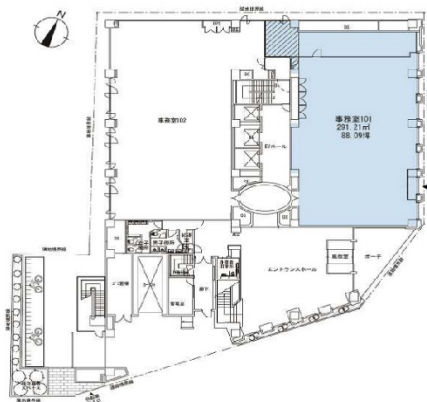

# KDX飯田橋スクエア 1階88.09坪

東京都新宿区新小川町4-1

## 物件MAP

賃貸条件	
坪数	88.09坪
階数	1階（101（申込有））
入居可能日	

ビル情報	
所在地	東京都新宿区新小川町4-1
最寄り駅	JR中央・総武線 飯田橋駅 徒歩5分 東京メトロ南北線 飯田橋駅 徒歩5分 東京メトロ東西線 飯田橋駅 徒歩5分 都営大江戸線 飯田橋駅 徒歩5分 東京メトロ有楽町線 飯田橋駅 徒歩5分
エリア	四谷・市ヶ谷・飯田橋エリア
竣工	1994年1月
耐震	新耐震基準
階数	地上8階 地下1階
用途	事務所/店舗
構造	SRC造

設備情報	
エレベーター	3基
空調	個別空調
OAフロア	OAフロア
基準階天井高	3,000mm
光ファイバー	有り
トイレ	男女別・室外
セキュリティ	有り
駐車場	有り

事務所移転の簡単検索サイト

**KDX飯田橋スクエア 1階88.09坪** 東京都新宿区新小川町4-1

四谷・市ヶ谷・飯田橋エリア（ビルID：0037293）の賃貸オフィス

貸事務所・レンタルオフィス・オフィス移転なら**QuickService**